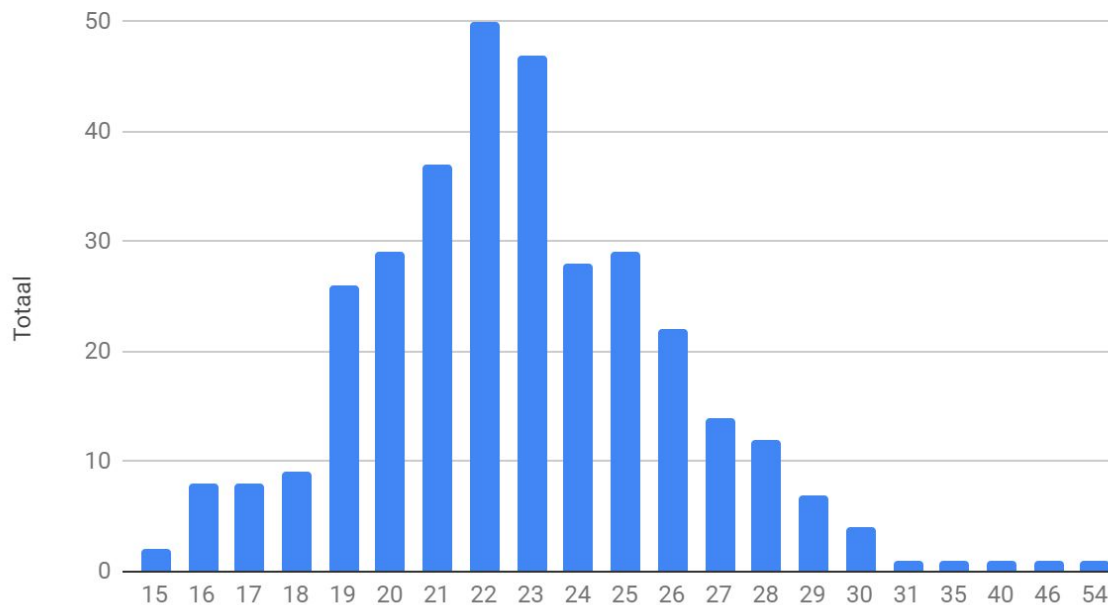

# Onderzoek Woonbehoefte Jongeren

# Aanpak

- Doelgroep 18 - 30 jaar
- Verspreiding online
- 337 respondenten

Leeftijd respondenten