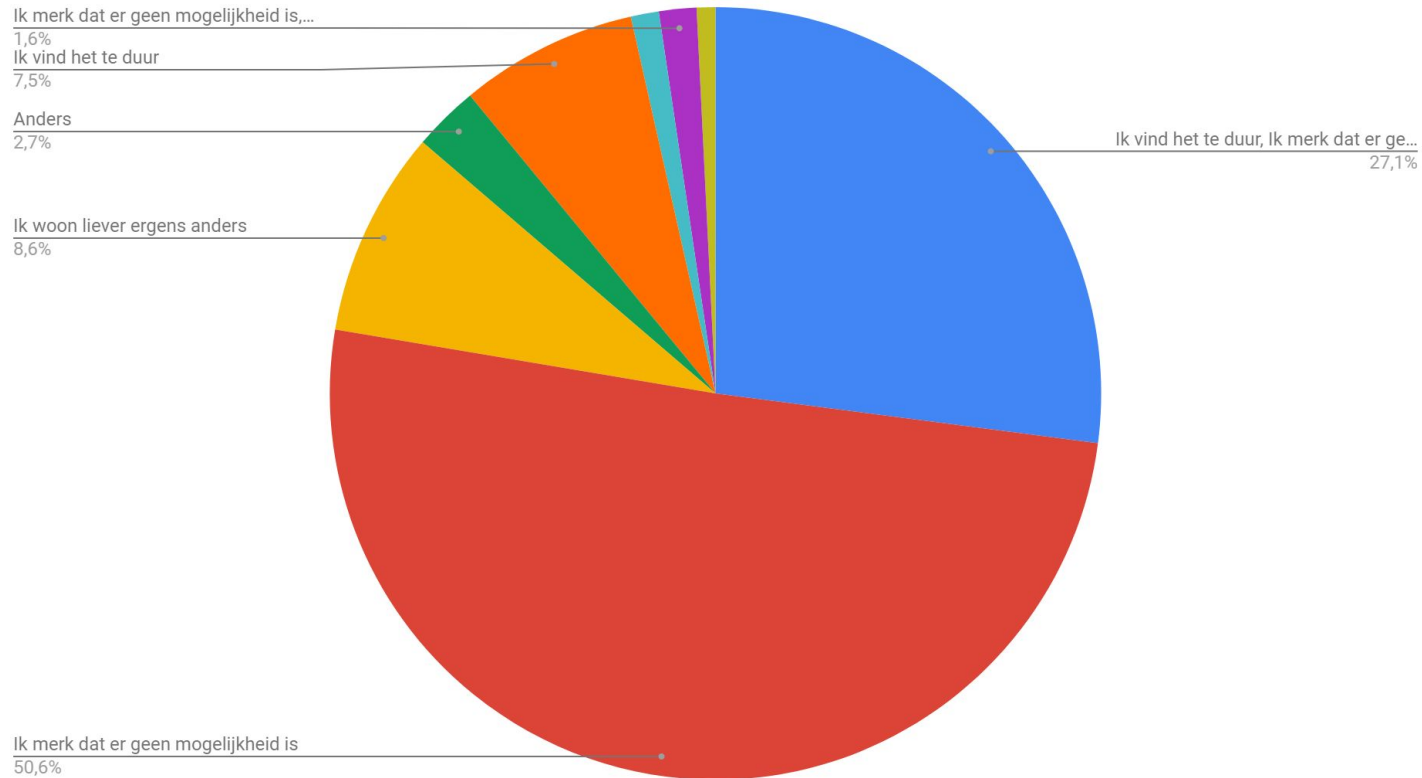

Als je niet in Uitgeest op jezelf zou willen (kunnen) wonen, waarom is dit dan?