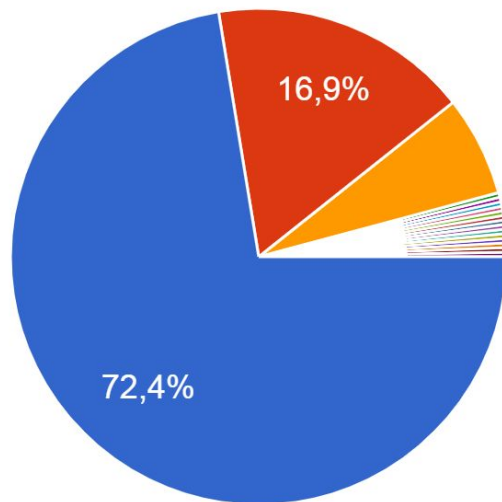

# Aanpak

- Doelgroep 18 - 30 jaar
- Verspreiding online
- 337 respondenten

Leeftijd respondenten

# Wat is je woonsituatie?

337 antwoorden

- Ik woon bij mijn ouders
- Ik woon op mezelf
- Ik woon niet in Uitgeest
- Ik woon tijdelijk samenwonend erge...
- Gedeelde woning met huisgenoot
- Woon bij schoonouders
- Particulier wonen
- Altijd in Uitgeest gewoond, maar ge...