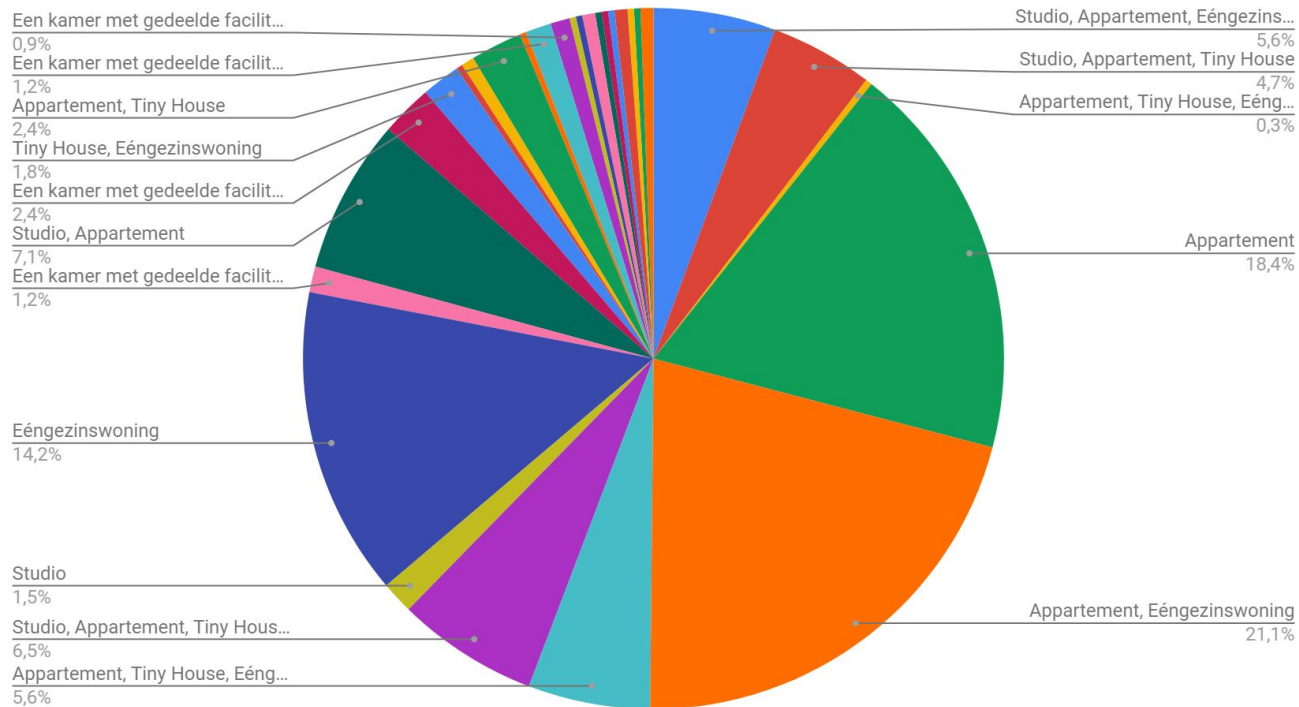

Wat voor een woonsituatie zou jij willen?

Totaal van Wat voor een woonsituatie zou jij willen?