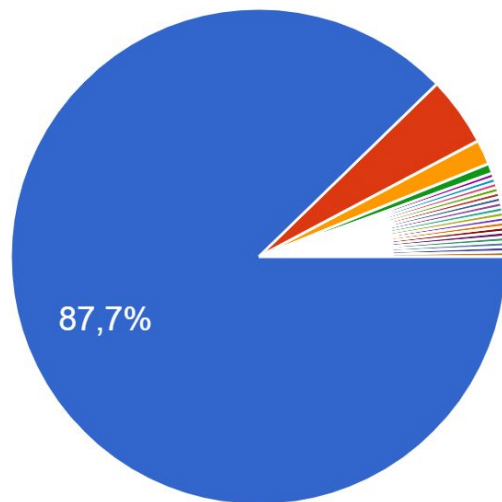

Als je nog niet op jezelf woont, zou je dit dan willen?

310 antwoorden

1. Ja
   - Nee
   - n.v.t.
   - Ik woon al op mezelf
   - Ja, in de toekomst
   - Nu nog niet
   - Begeleid wonen
   - Woon nu met me dochtertje op 28 v...
2. ▲ 1/3 ▼