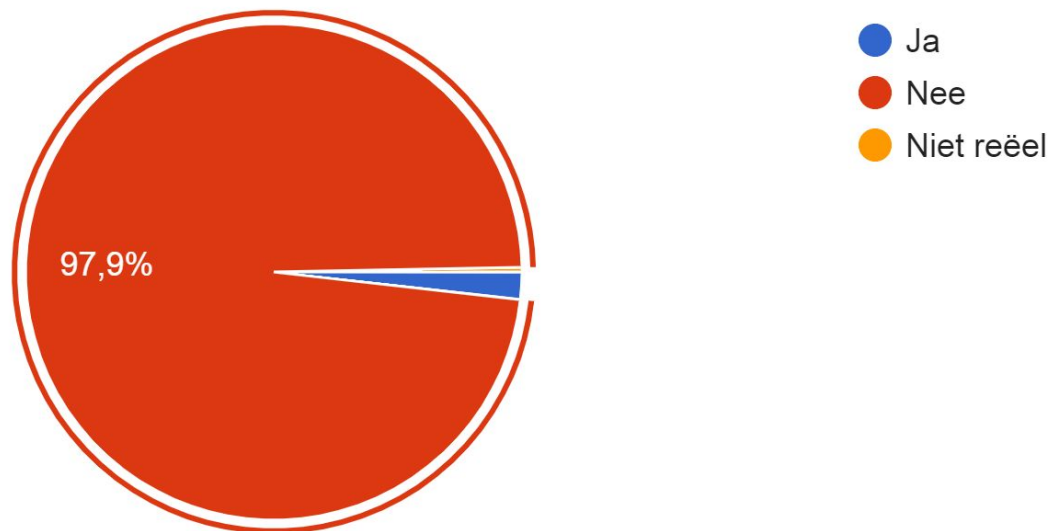

Vind je dat er genoeg mogelijkheden zijn voor jongeren om op zichzelf te kunnen wonen in Uitgeest?

337 antwoorden