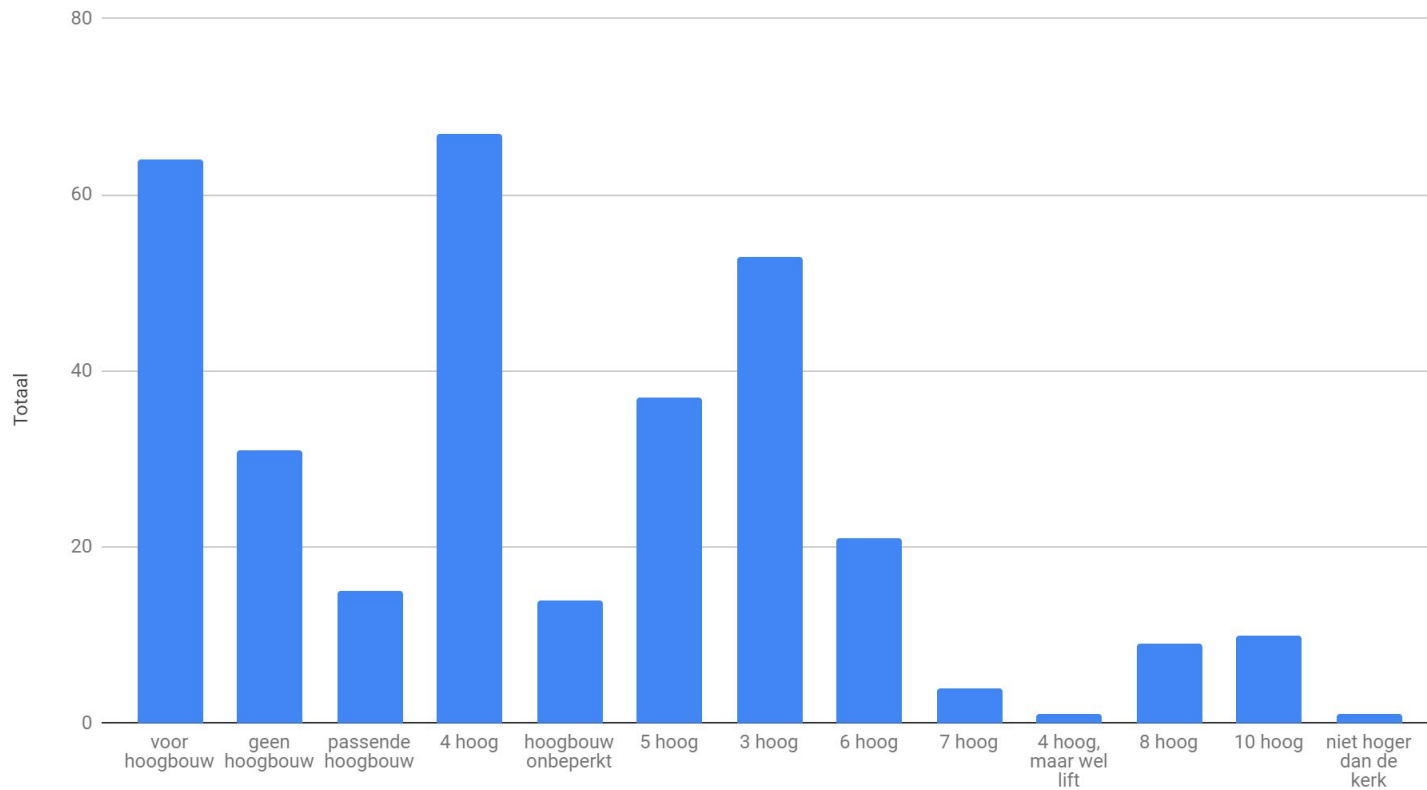

Wat vind je van hoogbouw als het gaat om nieuwe woongelegenheden? Tot hoe hoog vind jij oké?

Totaal